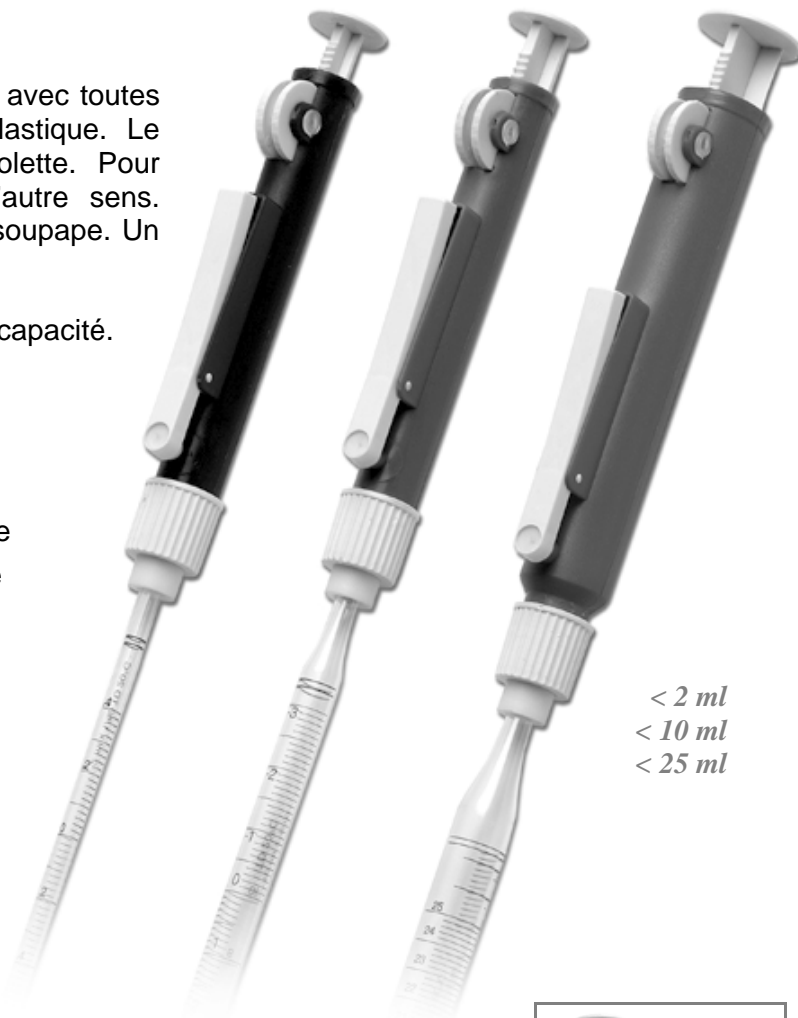

Pipeteurs économiques

Profillette™ 406

Pipeteurs faciles à utiliser, compatibles avec toutes pipettes graduées en verre et en plastique. Le liquide est aspiré en tournant la molette. Pour distribuer, tourner la molette dans l'autre sens. Ecoulement rapide en pressant sur la soupape. Un an de garantie.

Le set comprend un modèle de chaque capacité.

Caractéristiques

- Pipetage d'une seule main
- Aspiration facile à l'aide de la molette
- Soupape pour un écoulement rapide
- Code couleur par taille
- Pas de maintenance

< 2 ml
< 10 ml
< 25 ml

Commande - Instruments

Description	Couleurs	Emballage	No. Cat.
Profillette™ 406, 2 ml	bleu	1 / pk	406.002
Profillette™ 406, 10 ml	vert	1 / pk	406.010
Profillette™ 406, 25 ml	rouge	1 / pk	406.025
Set avec 2 / 10 / 25 ml	assorties	3 / pk	406.300

Commande - Accessoires

Description	Emballage	No. Cat.
Porte pipette de remplacement, silicone	1 / pk	1.406.01
Ecrou de remplacement	1 / pk	1.406.02

Pour plus d'information sur ce produit ou sur la gamme Socorex en général,
rendez-vous sur le site www.socorex.com